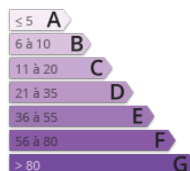

Location maison ST YBARD

Prix nous consulter

LIMOUSIN IMMOBILIER
30 faubourg Sainte Eulalie
19140 UZERCHE
cp-limousin-
immobilier@passimmopro.com
Tel. : 05 55 73 04 23

<https://www.limousin-immobilier.com/>

- » Référence : G22/CP
- » Nombre de pièces : 4
- » Surface : 86 m²

Maison récente de plainpiéd comprenant cuisine équipée, séjour, 3 chambres, garage, terrain attenant, en campagne, à 5 mn tous commerces et accès A20 entre Brive et Limoges. 650 € hors charges/mois.

Notes de visites :

NC

NC