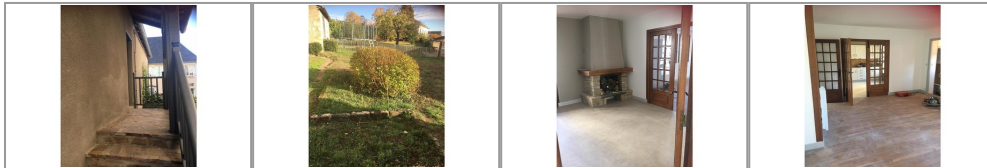

- » Référence : G28/cp
- » Nombre de pièces : 4
- » Surface : 80 m²
- » Chauffage : Electrique

Dans charmant bourg tous commerces entre Limoges et Brive, appartement rénové à neuf comprenant cuisine équipée et cheminée, séjour, 3 chambres, SB, WC, terrasse et jardin, chauffage électrique, libre au 1er janvier 2019. 500 € + 15 € charges OM